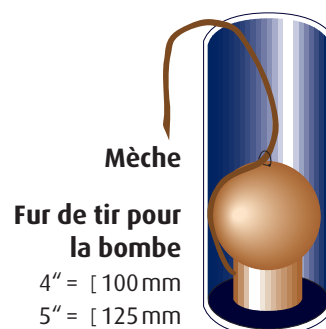

Durée du feu d'artifice: env. 5 – 7 minutes
Temps d'installation: 1 person, env. 1 heure

Assortiment 15

Article No. 376.0015

Fr. 1900.00

- 1 30 mm batterie 25 tirs, env. 40 sec.
- 1 50 mm batterie 12 bouquets, env. 45 sec.
- 1 batterie variante 93 bouquets, env. 60 sec.
- 1 Vario batterie 49 bouquets, env. 80 sec.
- 1 2" batterie avec 17 bouquets et détonation ouverture, env. 40 sec.
- 1 4" batterie avec 4 bouquets
- 1 4" batterie avec 7 bouquets und détonations finales
- 1 5" batterie avec 4 bouquets

Durée du feu d'artifice: env. 6 – 8 minutes
Temps d'installation: 1 person, env. 1 1/2 heures

Technique de feu d'artifice géant avec «bombes à boules»

Contrairement aux fusées, les bombes peuvent se relier ensemble ce qui permet de mélanger plusieurs effets. Cette utilisation professionnelle offre des compositions multicolores avec des effets acoustiques. La bombe est une boule de 4" à 5" avec un pied cylindrique ou conique munie d' une charge de poussée et d' une mèche.

Cette bombe est logée dans un tuyau en carton qui lui donne sa direction de tir.

Elle produit deux détonations:

Avec la première détonation, la boule est projetée en dehors du tuyau. La deuxième détonation disperse le bouquet sur environ 80 à 120 m de hauteur.